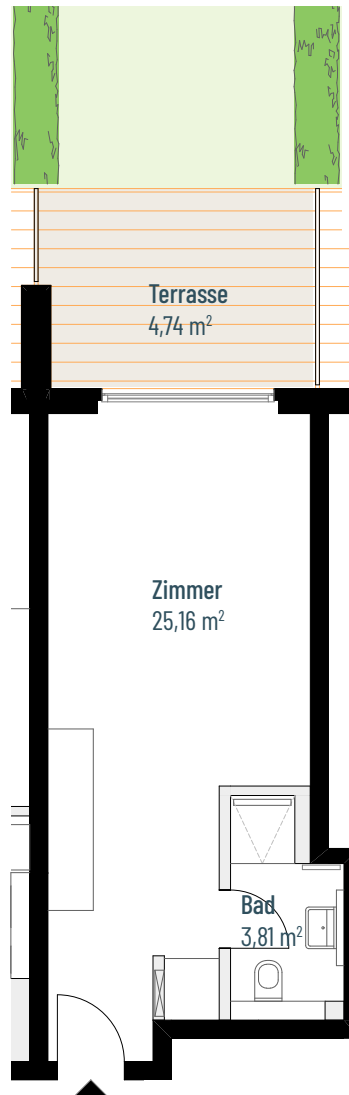

ERDKAMPSWEG

Wohnung 1.04

WOHNUNGSGRÖSSE

33,71 m²

KAUFPREIS

295.000 €

GEBÄUDE

Haus A

SCHNITT

1 Zimmer

ETAGE

Erdgeschoss