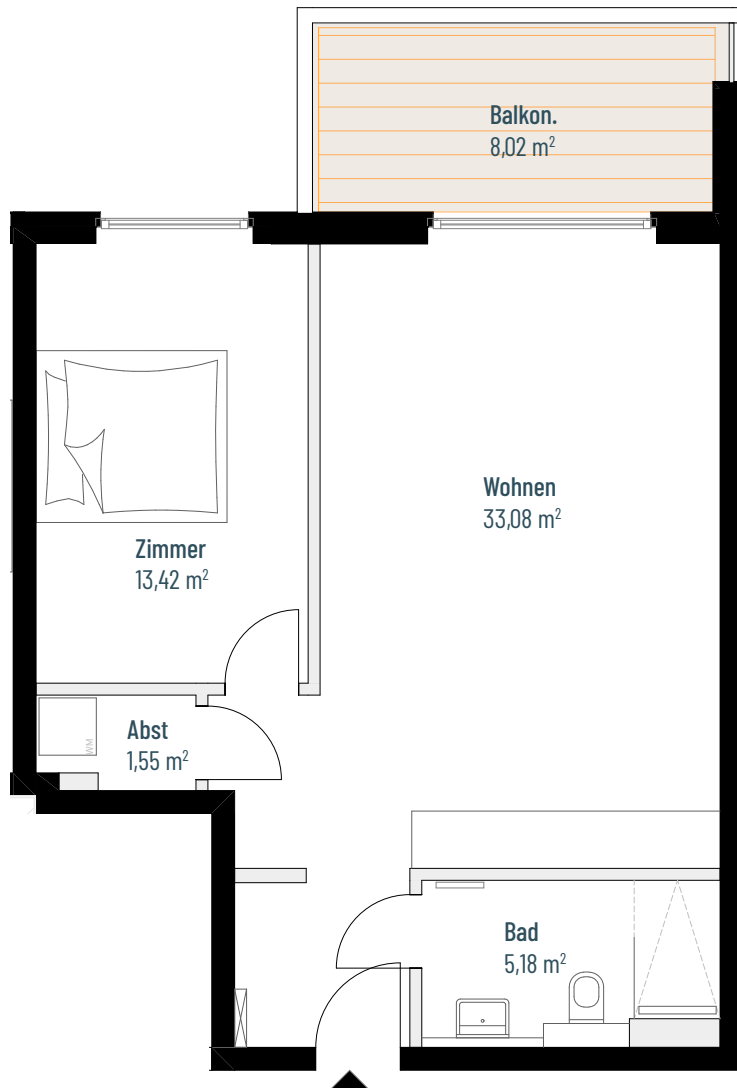

ERDKAMPSWEG

Wohnung 1.07

WOHNUNGSGRÖSSE

57,24 m²

KAUFPREIS

484.500 €

GEBÄUDE

Haus A

SCHNITT

2 Zimmer

ETAGE

1. Obergeschoss