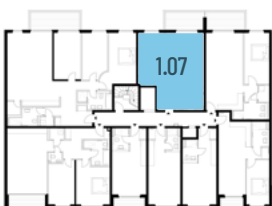

ERDKAMPSWEG

Wohnung 1.07

WOHNUNGSGRÖSSE

57,24 m²

KAUFPREIS

484.500 €

GEBÄUDE

Haus A

SCHNITT

2 Zimmer

ETAGE

1. Obergeschoss