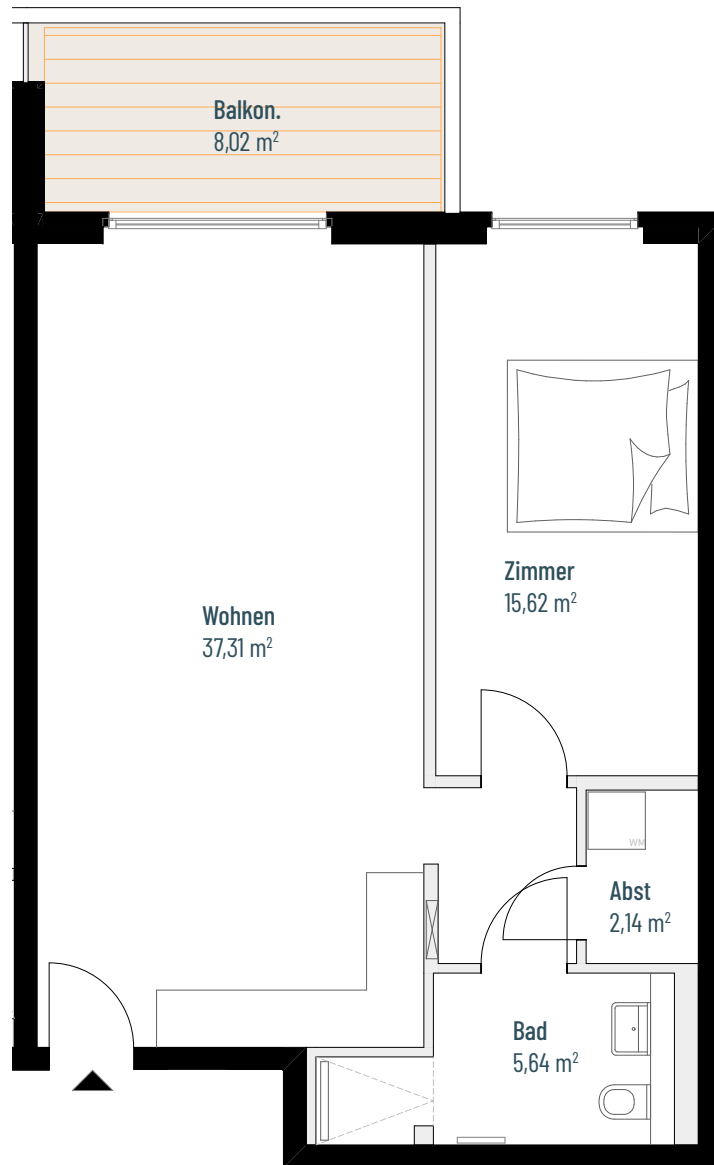

ERDKAMPSWEG

Wohnung 1.08

WOHNUNGSGRÖSSE

64,72 m²

KAUFPREIS

535.500 €

GEBÄUDE

Haus A

SCHNITT

2 Zimmer

ETAGE

1. Obergeschoss