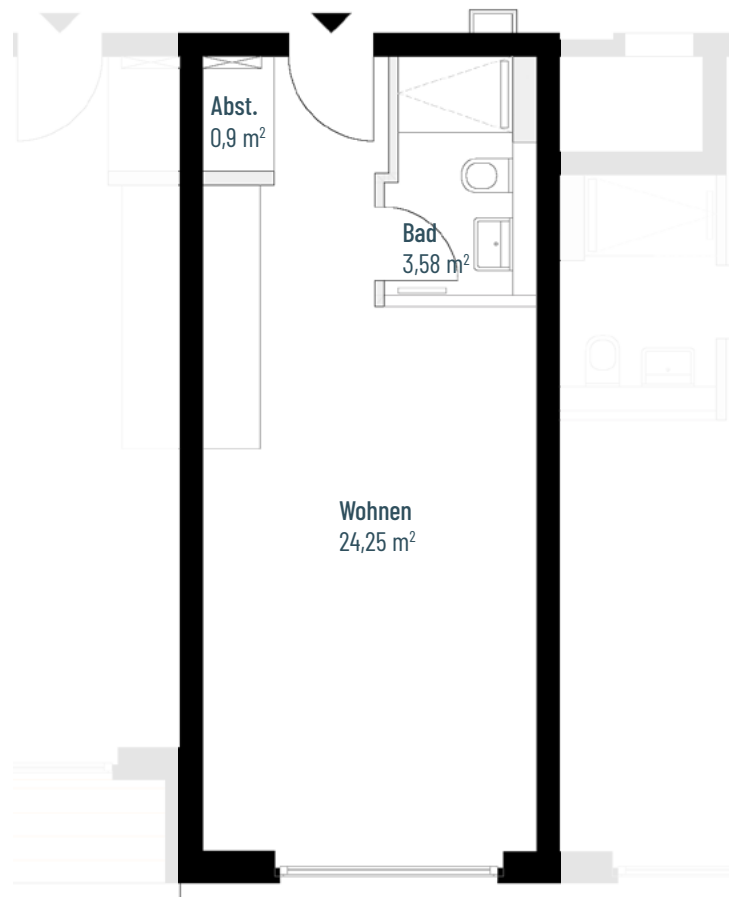

ERDKAMPSWEG

# Wohnung 1.11

WOHNUNGSGRÖSSE

28,73 m<sup>2</sup>

KAUFPREIS

248.000 €

GEBÄUDE

Haus A

SCHNITT

1 Zimmer

ETAGE

1. Obergeschoss