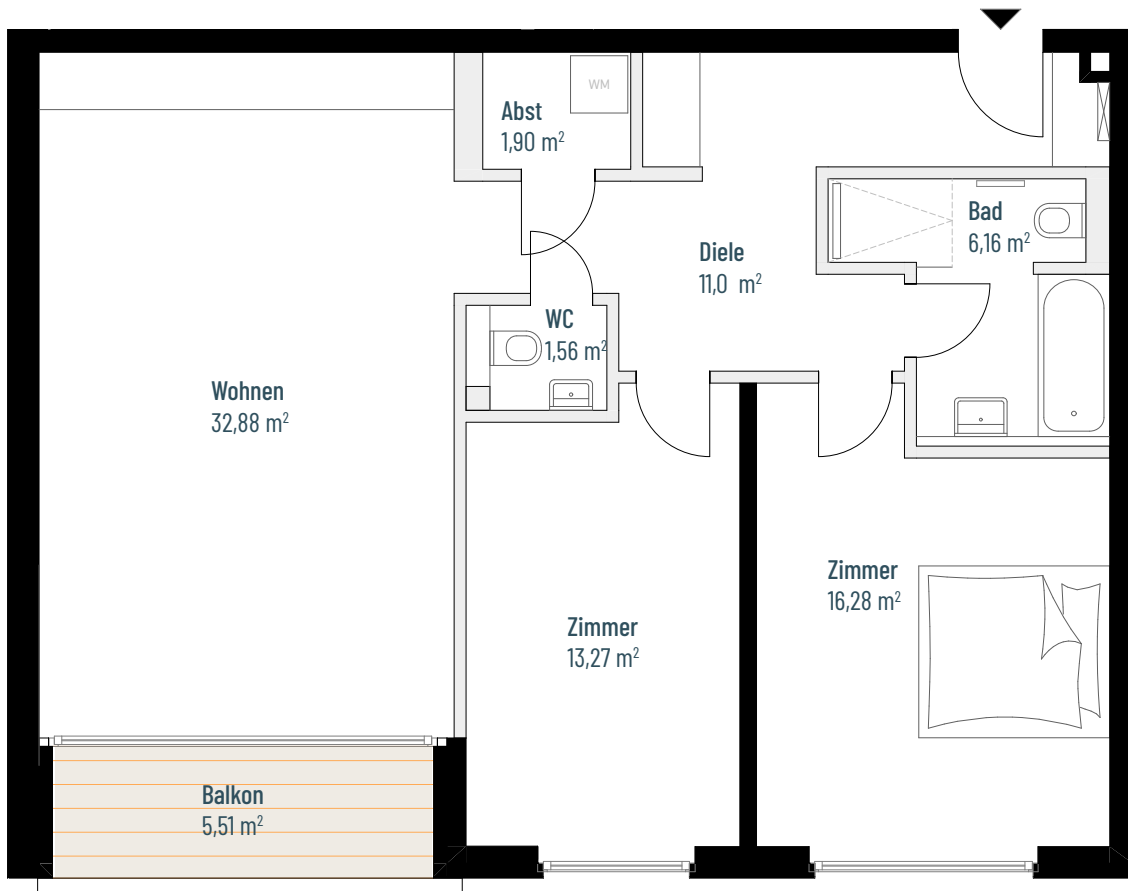

# Wohnung 1.13

WOHNUNGSGRÖSSE

85,81 m<sup>2</sup>

KAUFPREIS

723.000 €

GEBÄUDE

Haus A

SCHNITT

3 Zimmer

ETAGE

1. Obergeschoss