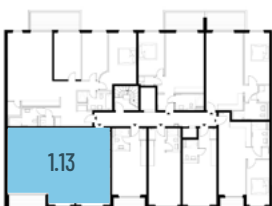

# Wohnung 1.13

WOHNUNGSGRÖSSE

85,81 m<sup>2</sup>

KAUFPREIS

723.000 €

GEBÄUDE

Haus A

SCHNITT

3 Zimmer

ETAGE

1. Obergeschoss