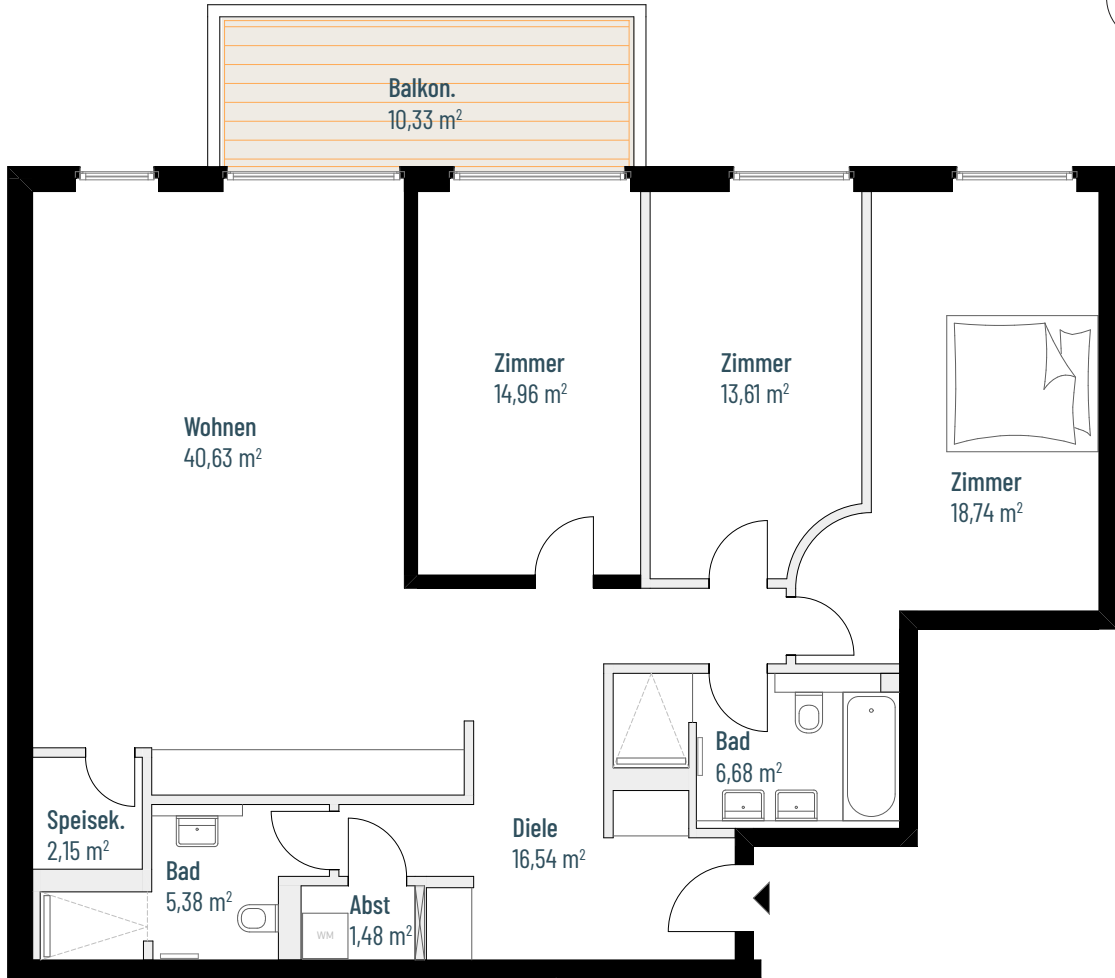

ERDKAMPSWEG

Wohnung 1.14

WOHNUNGSGRÖSSE

125,33 m²

KAUFPREIS

950.000 €

GEBÄUDE

Haus A

SCHNITT

4 Zimmer

ETAGE

2. Obergeschoss