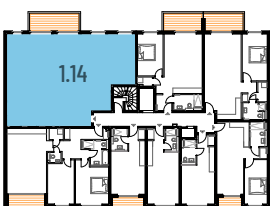

ERDKAMPSWEG

Wohnung 1.14

WOHNUNGSGRÖSSE

125,33 m²

KAUFPREIS

950.000 €

GEBÄUDE

Haus A

SCHNITT

4 Zimmer

ETAGE

2. Obergeschoss