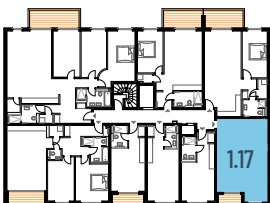

ERDKAMPSWEG

Wohnung 1.17

WOHNUNGSGRÖSSE

47,02 m²

KAUFPREIS

430.000 €

GEBÄUDE

Haus A

SCHNITT

2 Zimmer

ETAGE

2. Obergeschoss