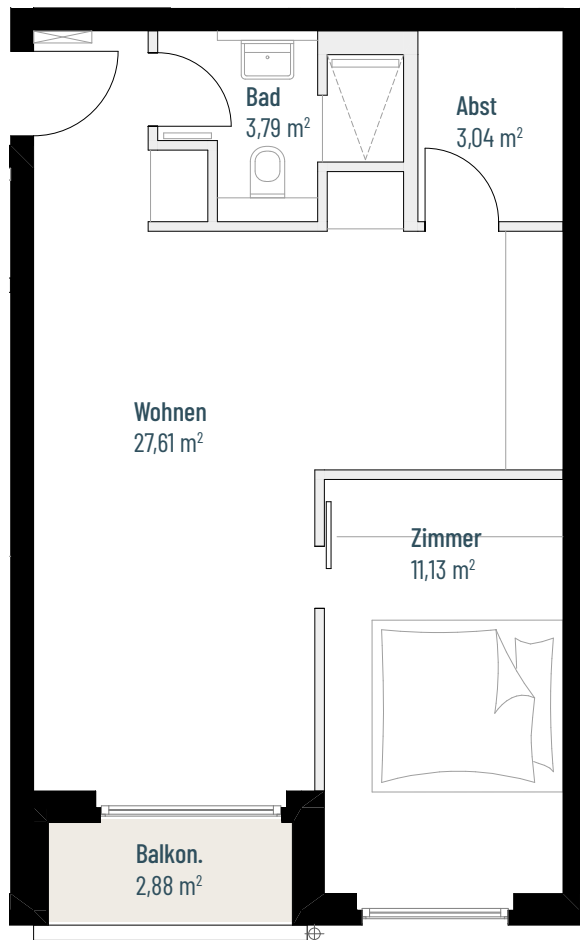

ERDKAMPSWEG

Wohnung 1.17

WOHNUNGSGRÖSSE

47,02 m²

KAUFPREIS

430.000 €

GEBÄUDE

Haus A

SCHNITT

2 Zimmer

ETAGE

2. Obergeschoss