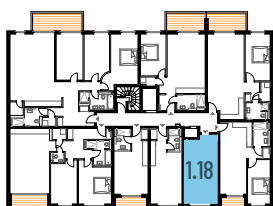

ERDKAMPSWEG

Wohnung 1.18

WOHNUNGSGRÖSSE

26,85 m²

KAUFPREIS

248.000 €

GEBÄUDE

Haus A

SCHNITT

1 Zimmer

ETAGE

2. Obergeschoss