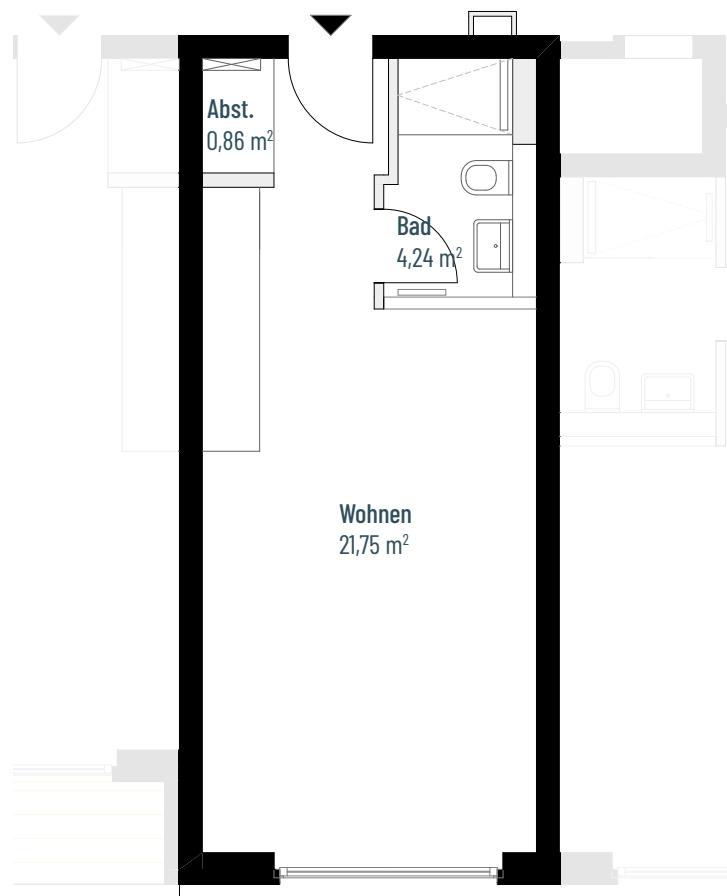

ERDKAMPSWEG

Wohnung 1.18

WOHNUNGSGRÖSSE

26,85 m²

KAUFPREIS

248.000 €

GEBÄUDE

Haus A

SCHNITT

1 Zimmer

ETAGE

2. Obergeschoss