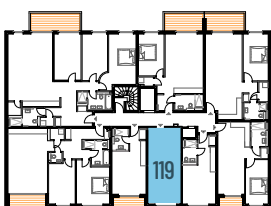

# Wohnung 1.19

WOHNUNGSGRÖSSE

28,68 m<sup>2</sup>

KAUFPREIS

253.000 €

GEBÄUDE

Haus A

SCHNITT

1 Zimmer

ETAGE

2. Obergeschoss