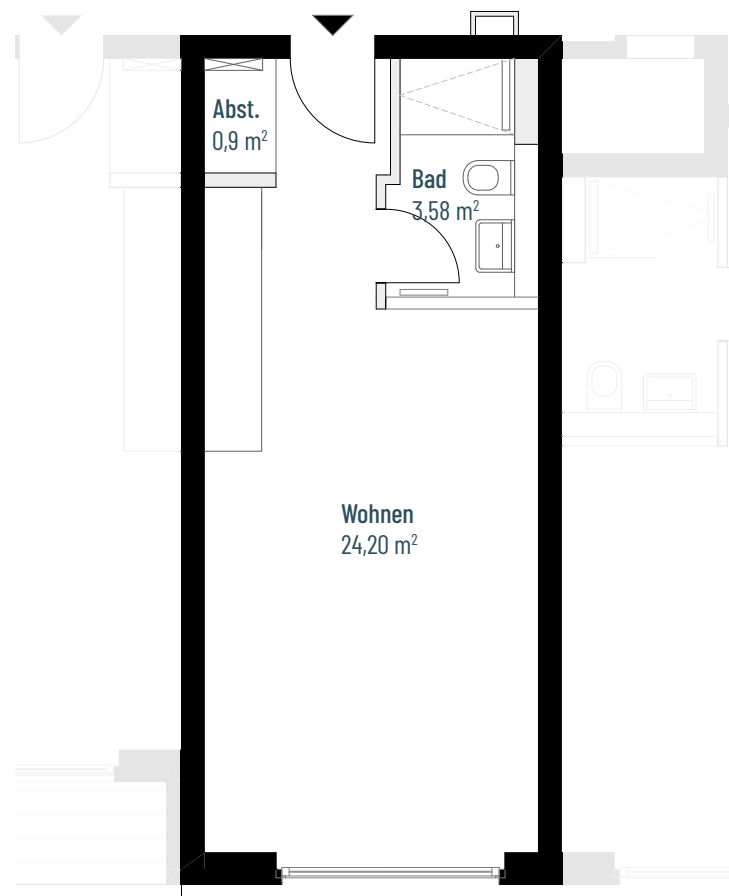

ERDKAMPSWEG

# Wohnung 1.19

WOHNUNGSGRÖSSE

28,68 m<sup>2</sup>

KAUFPREIS

253.000 €

GEBÄUDE

Haus A

SCHNITT

1 Zimmer

ETAGE

2. Obergeschoss