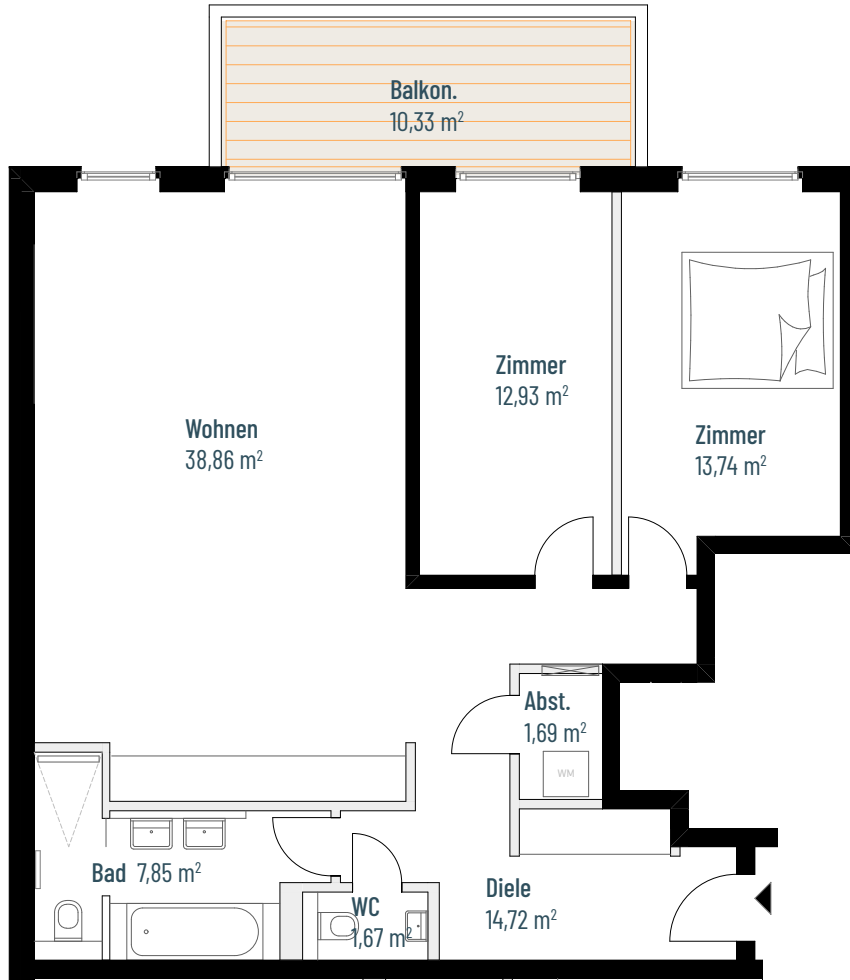

ERDKAMPSWEG

Wohnung 1.22

WOHNUNGSGRÖSSE

96,64 m²

KAUFPREIS

785.000 €

GEBÄUDE

Haus A

SCHNITT

3 Zimmer

ETAGE

3. Obergeschoss