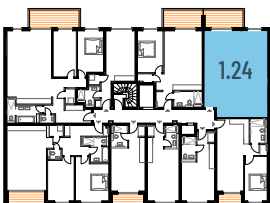

ERDKAMPSWEG

Wohnung 1.24

WOHNUNGSGRÖSSE

66,08 m²

KAUFPREIS

589.500 €

GEBÄUDE

Haus A

SCHNITT

2 Zimmer

ETAGE

3. Obergeschoss