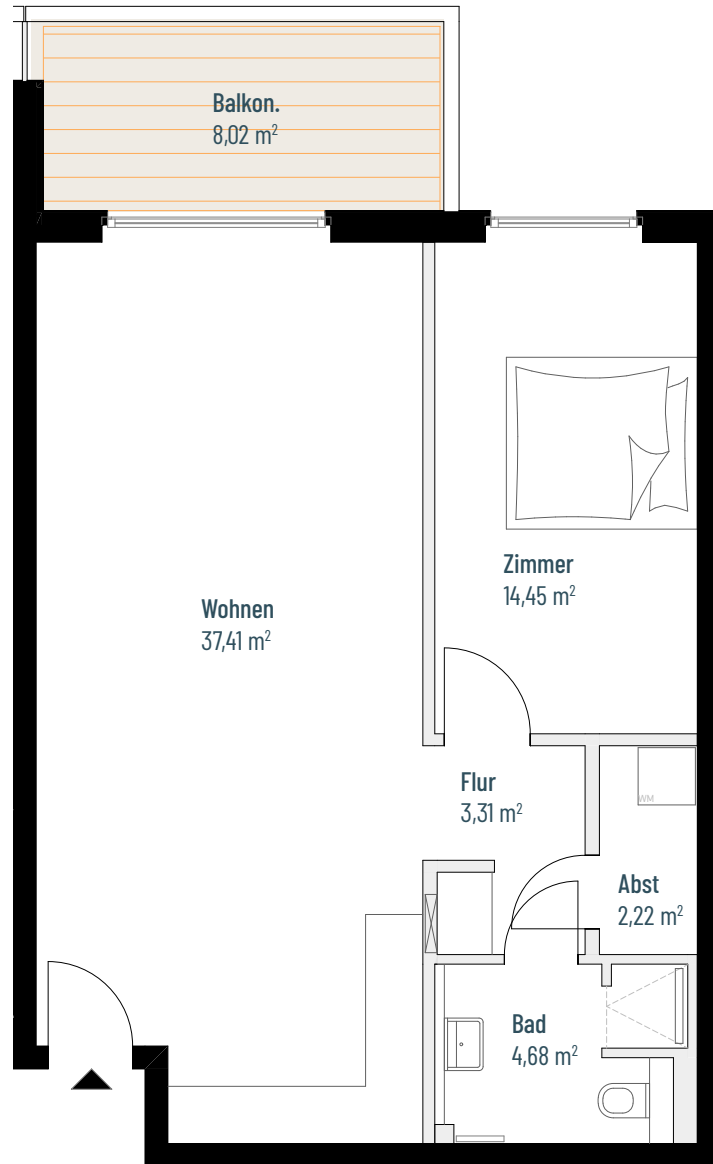

ERDKAMPSWEG

Wohnung 1.24

WOHNUNGSGRÖSSE

66,08 m²

KAUFPREIS

589.500 €

GEBÄUDE

Haus A

SCHNITT

2 Zimmer

ETAGE

3. Obergeschoss