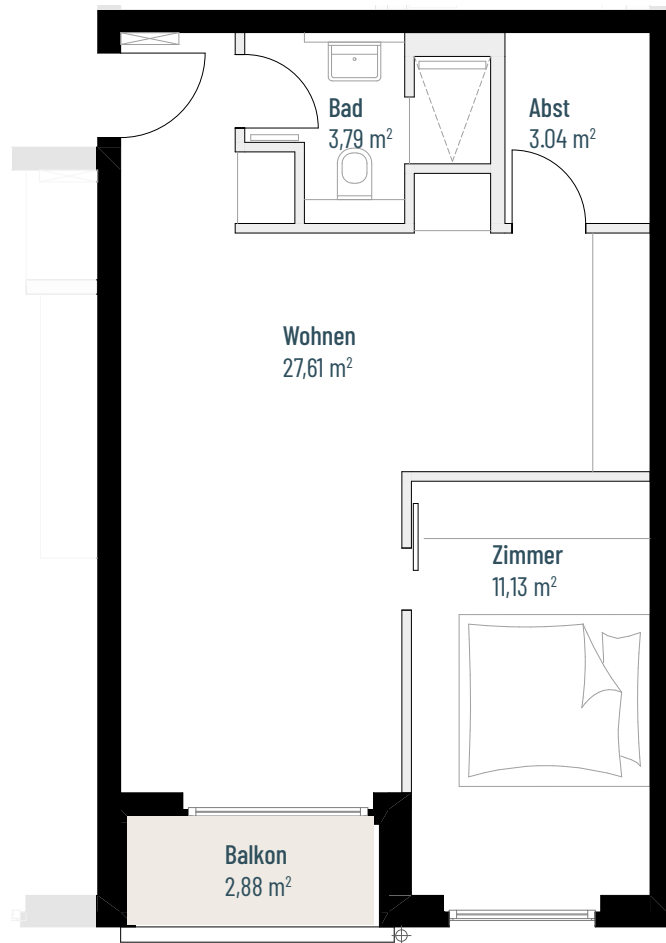

ERDKAMPSWEG

Wohnung 1.25

WOHNUNGSGRÖSSE

47,02 m²

KAUFPREIS

440.000 €

GEBÄUDE

Haus A

SCHNITT

2 Zimmer

ETAGE

3. Obergeschoss