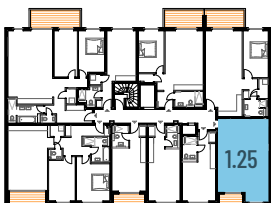

ERDKAMPSWEG

Wohnung 1.25

WOHNUNGSGRÖSSE

47,02 m²

KAUFPREIS

440.000 €

GEBÄUDE

Haus A

SCHNITT

2 Zimmer

ETAGE

3. Obergeschoss