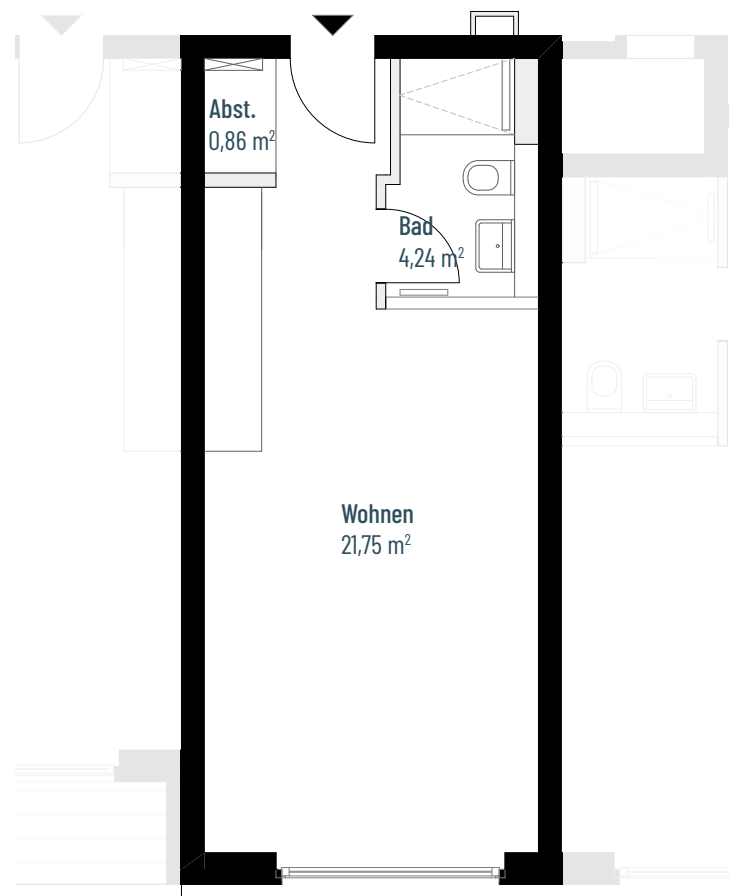

# Wohnung 1.26

WOHNUNGSGRÖSSE

26,85 m<sup>2</sup>

KAUFPREIS

251.000 €

GEBÄUDE

Haus A

SCHNITT

1 Zimmer

ETAGE

3. Obergeschoss