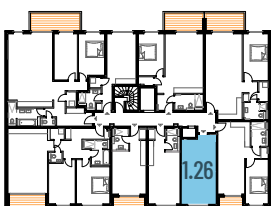

# Wohnung 1.26

WOHNUNGSGRÖSSE

26,85 m<sup>2</sup>

KAUFPREIS

251.000 €

GEBÄUDE

Haus A

SCHNITT