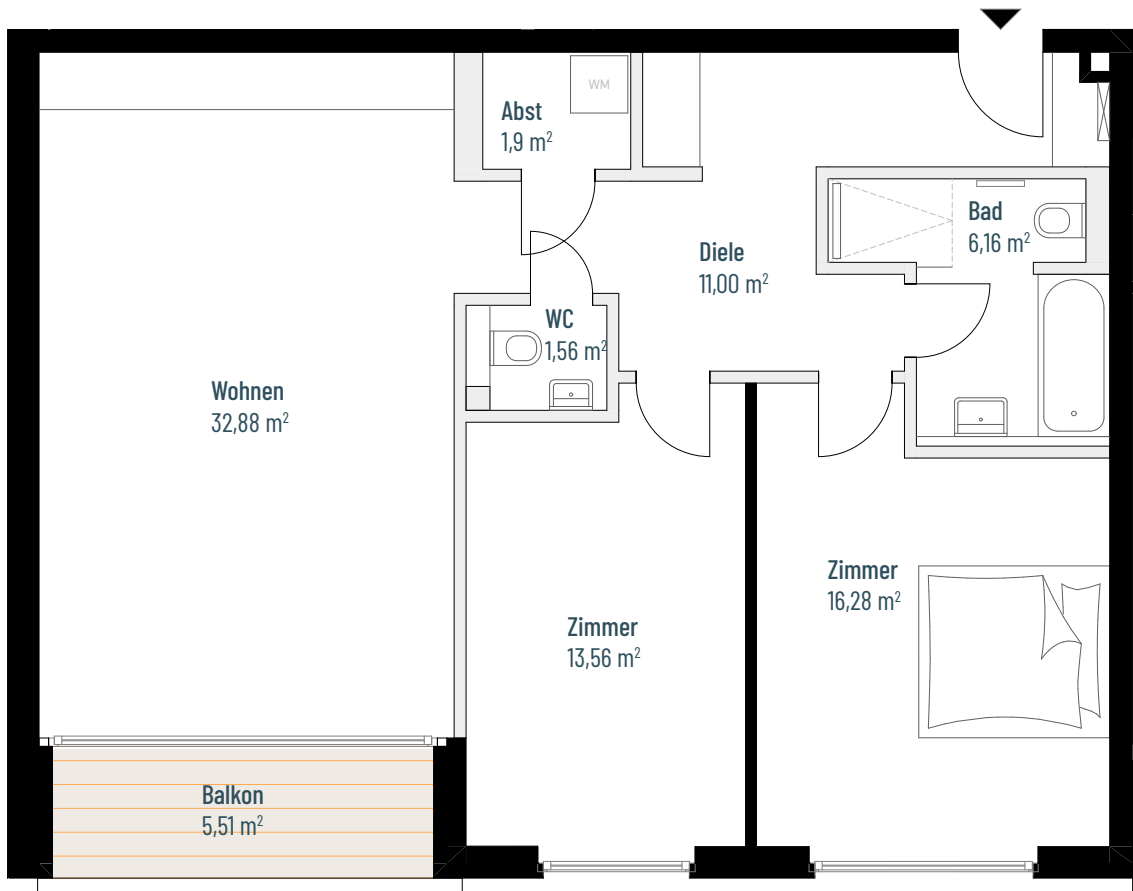

ERDKAMPSWEG

Wohnung 1.29

WOHNUNGSGRÖSSE

86,20 m²

KAUFPREIS

754.000 €

GEBÄUDE

Haus A

SCHNITT

3 Zimmer

ETAGE

3. Obergeschoss