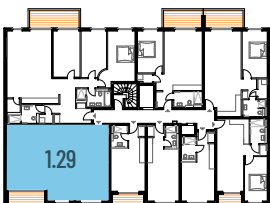

ERDKAMPSWEG

Wohnung 1.29

WOHNUNGSGRÖSSE

86,20 m²

KAUFPREIS

754.000 €

GEBÄUDE

Haus A

SCHNITT

3 Zimmer

ETAGE

3. Obergeschoss