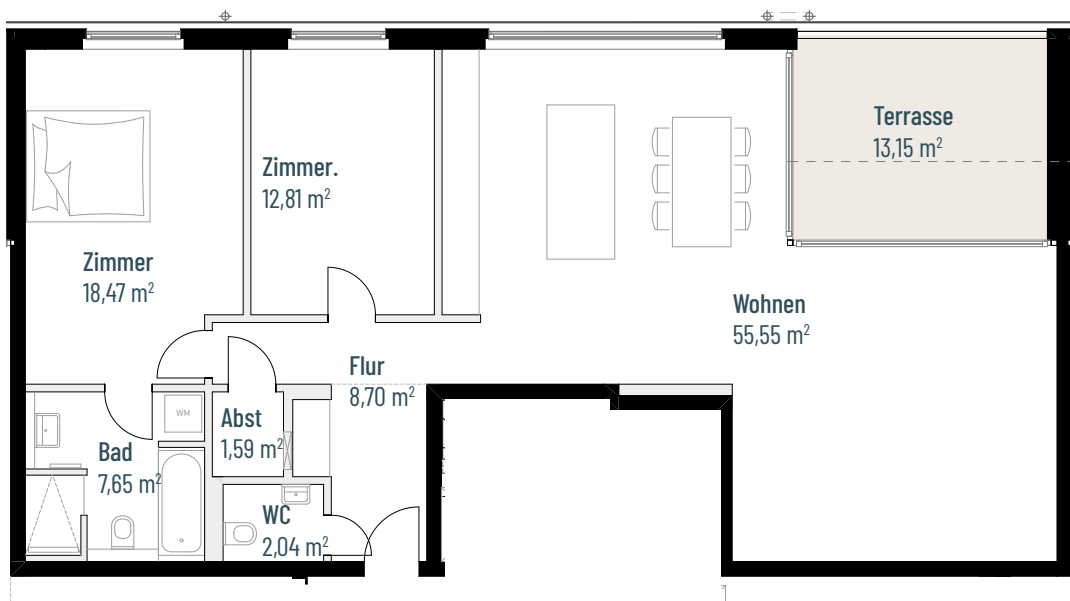

ERDKAMPSWEG

Wohnung 1.31

WOHNUNGSGRÖSSE

113,37 m²

KAUFPREIS

980.000 €

GEBÄUDE

Haus A

SCHNITT

3 Zimmer

ETAGE

Penthouse