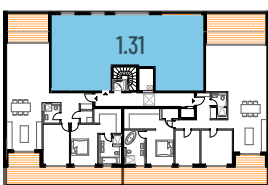

ERDKAMPSWEG

Wohnung 1.31

WOHNUNGSGRÖSSE

113,37 m²

KAUFPREIS

980.000 €

GEBÄUDE

Haus A

SCHNITT

3 Zimmer

ETAGE

Penthouse