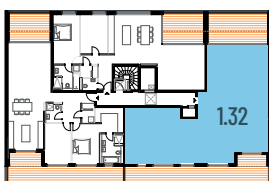

# Wohnung 1.32

WOHNUNGSGRÖSSE

163,80 m<sup>2</sup>

KAUFPREIS

1.680.000 €

GEBÄUDE

Haus A

SCHNITT