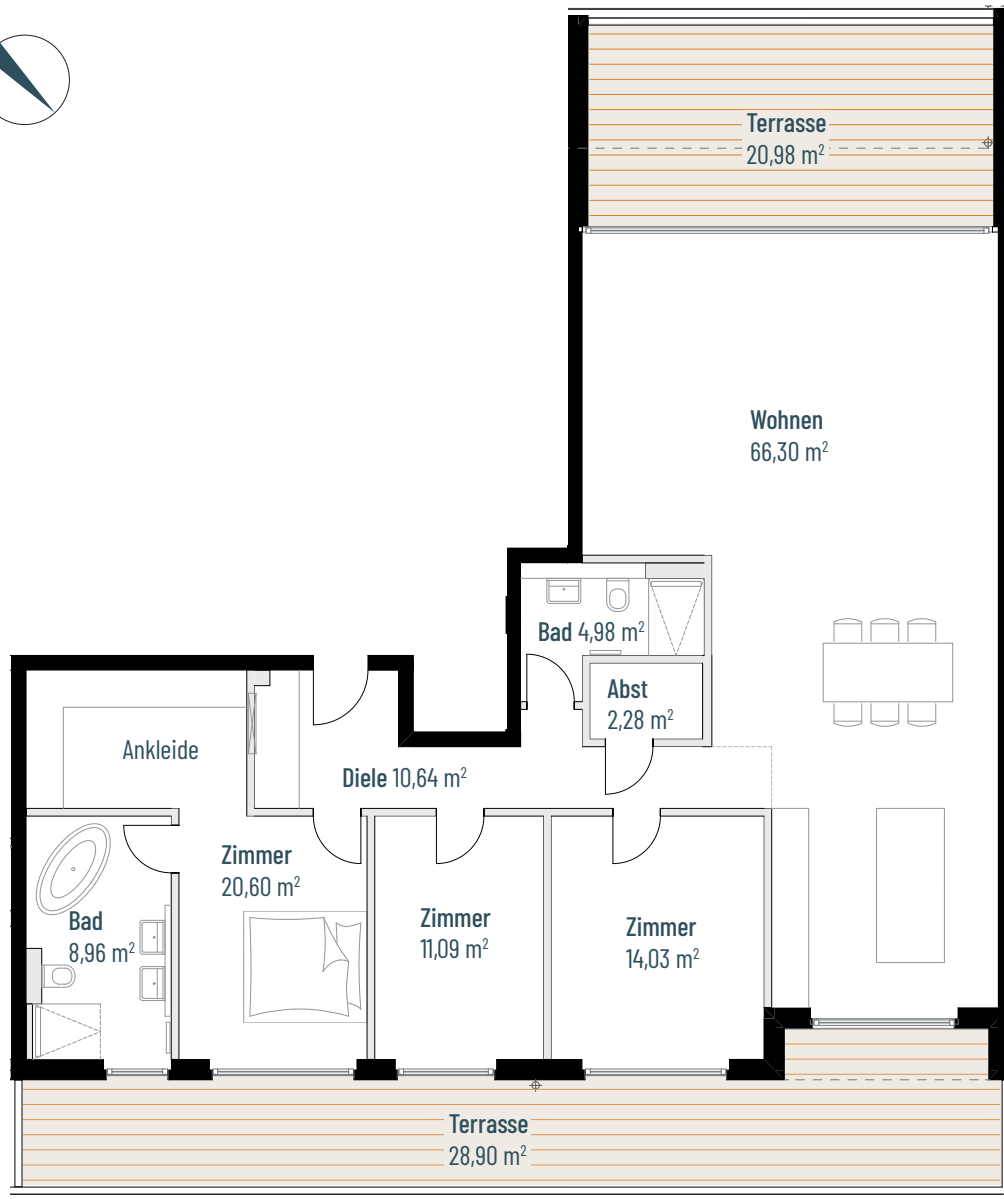

# Wohnung 1.32

WOHNUNGSGRÖSSE

163,80 m<sup>2</sup>

KAUFPREIS

1.680.000 €

GEBÄUDE

Haus A

SCHNITT

3 Zimmer

ETAGE

Penthouse