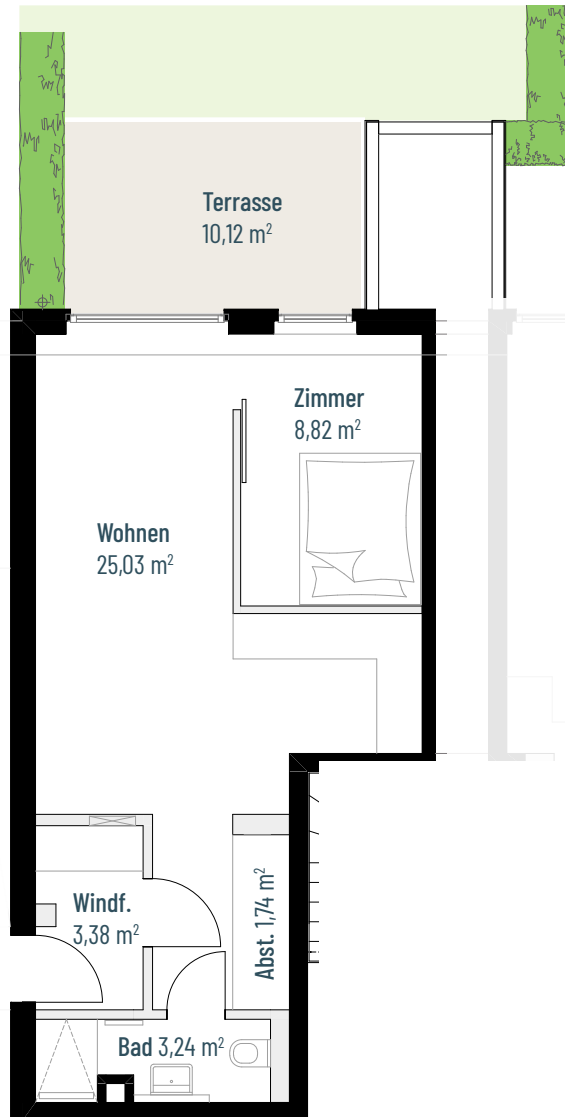

ERDKAMPSWEG

# Wohnung 1.33

WOHNUNGSGRÖSSE

47,28 m<sup>2</sup>

KAUFPREIS

365.000 €

GEBÄUDE

Haus A

SCHNITT

1 Zimmer

ETAGE

Erdgeschoss