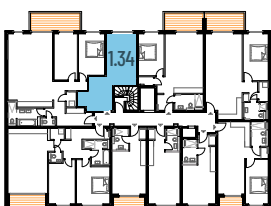

ERDKAMPSWEG

Wohnung 1.34

WOHNUNGSGRÖSSE

27,14 m²

KAUFPREIS

258.000 €

GEBÄUDE

Haus A

SCHNITT

1 Zimmer

ETAGE

3. Obergeschoss