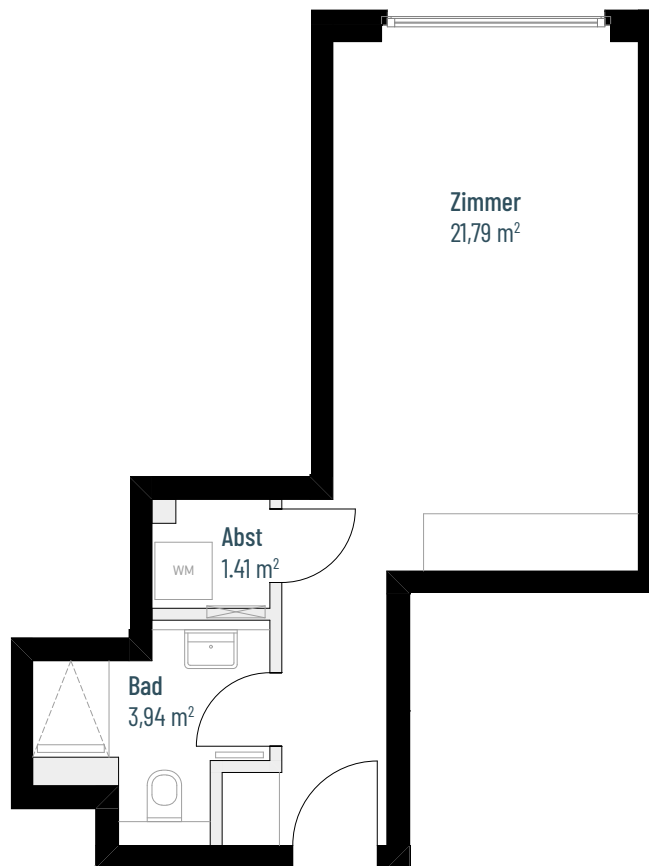

ERDKAMPSWEG

Wohnung 1.34

WOHNUNGSGRÖSSE

27,14 m²

KAUFPREIS

258.000 €

GEBÄUDE

Haus A

SCHNITT

1 Zimmer

ETAGE

3. Obergeschoss