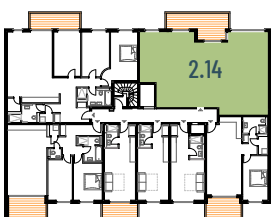

ERDKAMPSWEG

Wohnung 2.14

WOHNUNGSGRÖSSE

115,15 m²

KAUFPREIS

930.000 €

GEBÄUDE

Haus B

SCHNITT

4 Zimmer

ETAGE

2. Obergeschoss