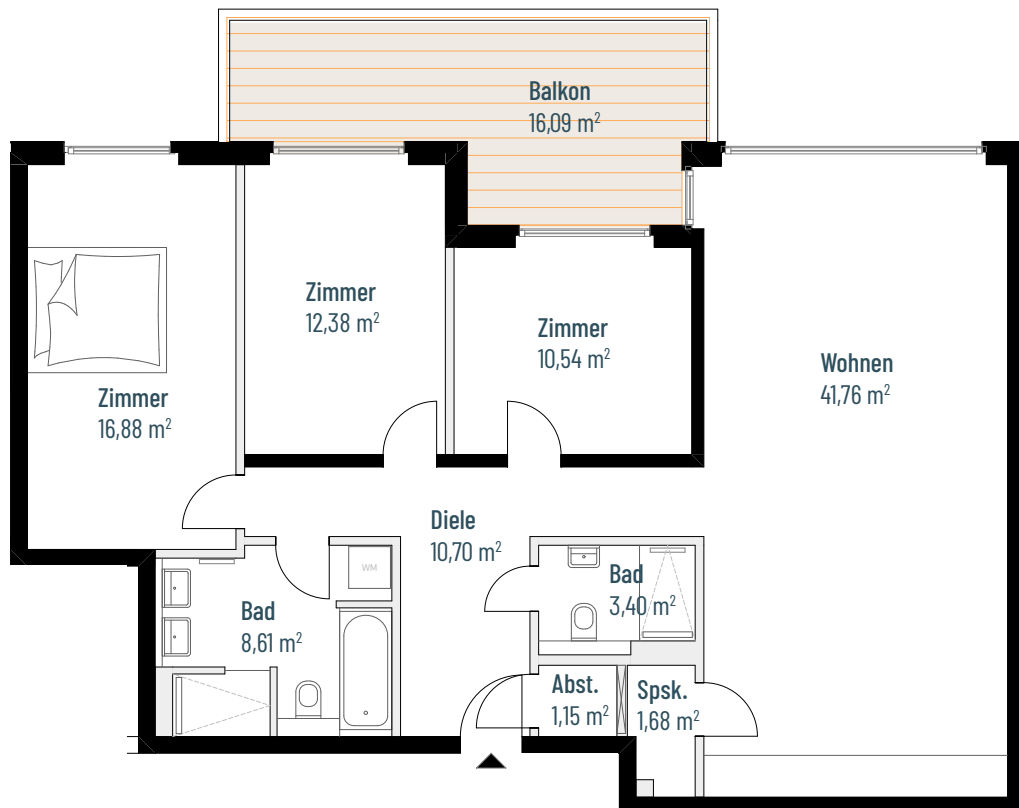

ERDKAMPSWEG

Wohnung 2.14

WOHNUNGSGRÖSSE

115,15 m²

KAUFPREIS

930.000 €

GEBÄUDE

Haus B

SCHNITT

4 Zimmer

ETAGE

2. Obergeschoss