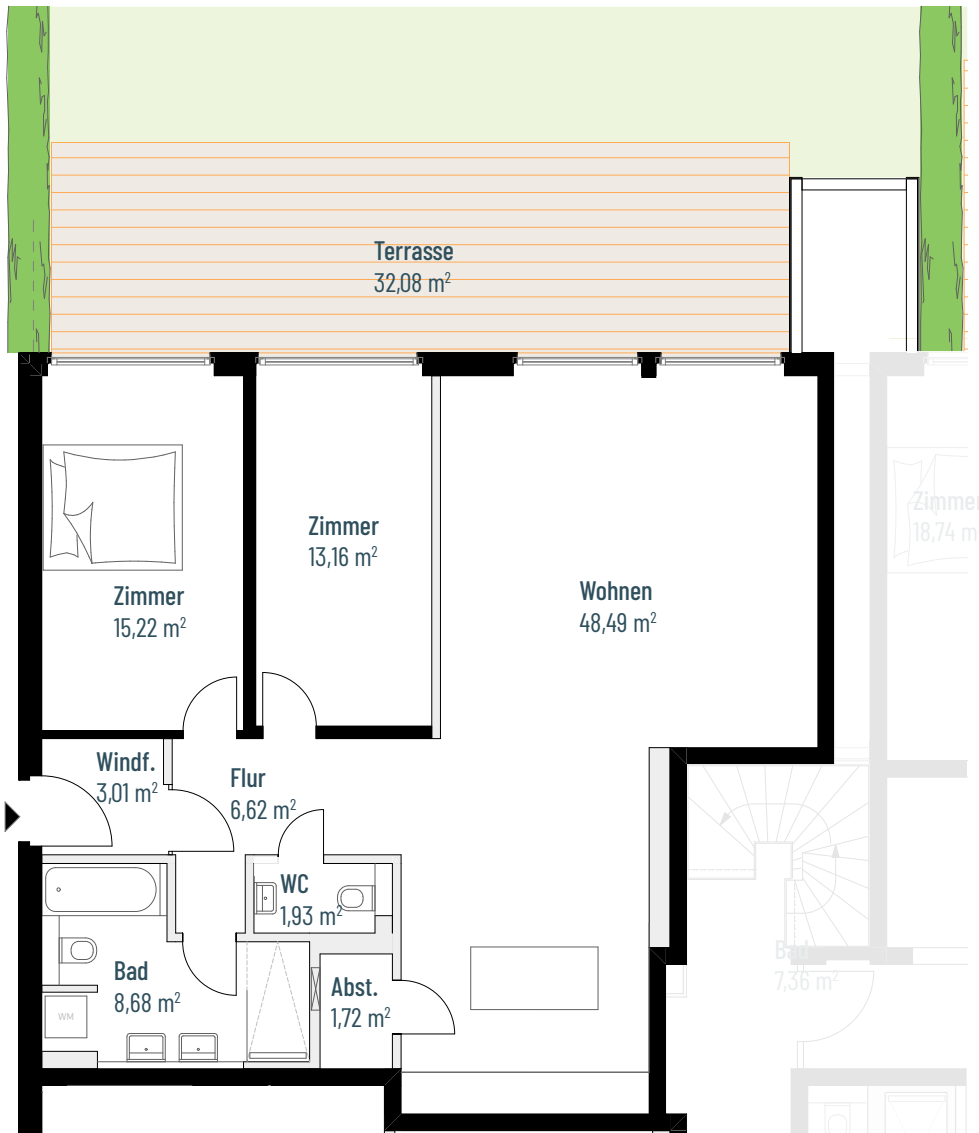

ERDKAMPSWEG

# Wohnung 2.01

WOHNUNGSGRÖSSE

114,87 m<sup>2</sup>

KAUFPREIS

890.000 €

GEBÄUDE

Haus B

SCHNITT

3 Zimmer

ETAGE

Erdgeschoss