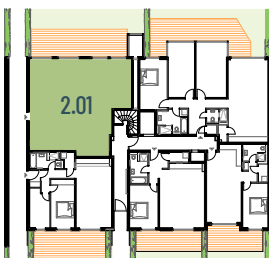

# Wohnung 2.01

WOHNUNGSGRÖSSE

114,87 m<sup>2</sup>

KAUFPREIS

890.000 €

GEBÄUDE

Haus B

SCHNITT

3 Zimmer

ETAGE

Erdgeschoss