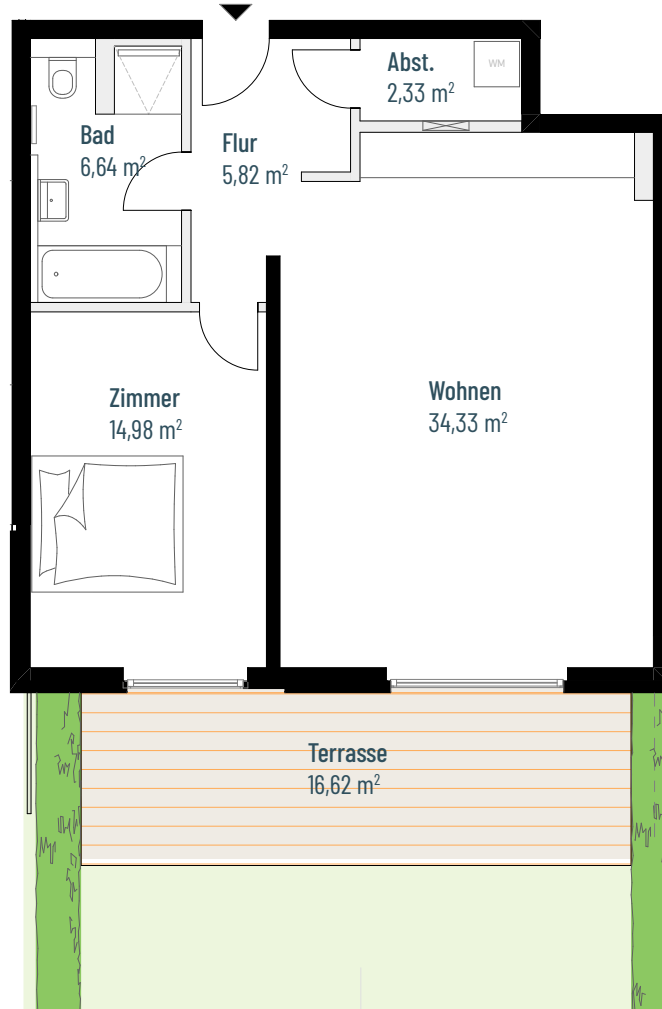

ERDKAMPSWEG

Wohnung 2.04

WOHNUNGSGRÖSSE

72,41 m²

KAUFPREIS

580.000 €

GEBÄUDE

Haus B

SCHNITT

2 Zimmer

ETAGE

Erdgeschoss