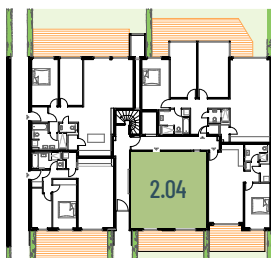

ERDKAMPSWEG

Wohnung 2.04

WOHNUNGSGRÖSSE

72,41 m²

KAUFPREIS

580.000 €

GEBÄUDE

Haus B

SCHNITT

2 Zimmer

ETAGE

Erdgeschoss