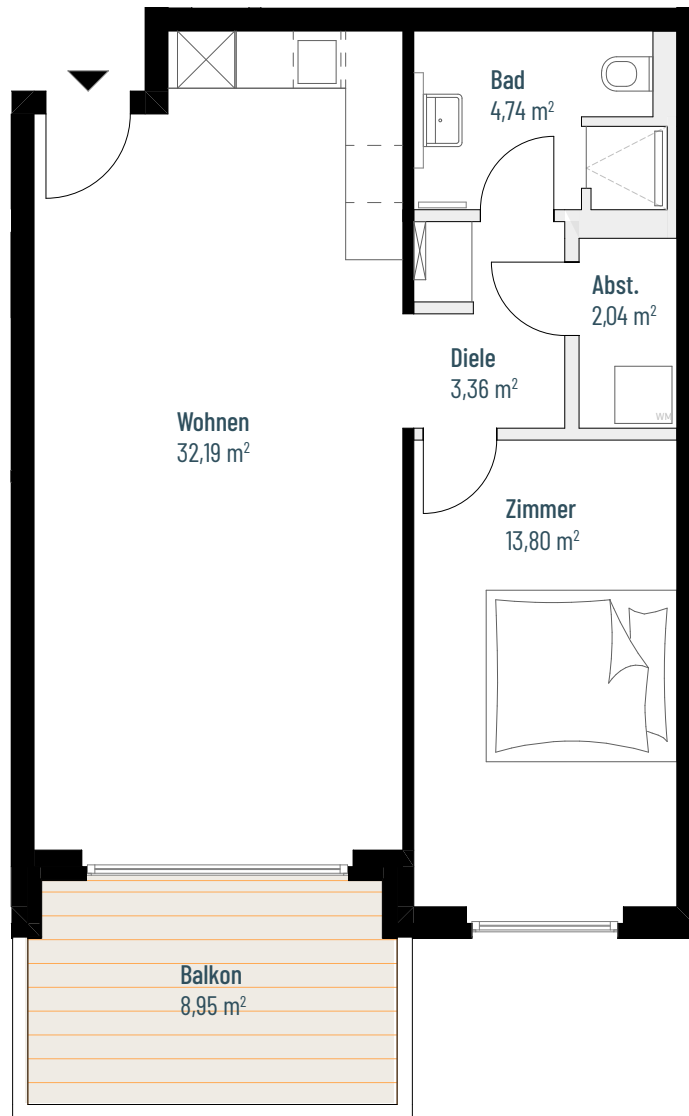

ERDKAMPSWEG

# Wohnung 2.08

WOHNUNGSGRÖSSE

60,61 m<sup>2</sup>

KAUFPREIS

531.000 €

GEBÄUDE

Haus B

SCHNITT

2 Zimmer

ETAGE

1. Obergeschoss