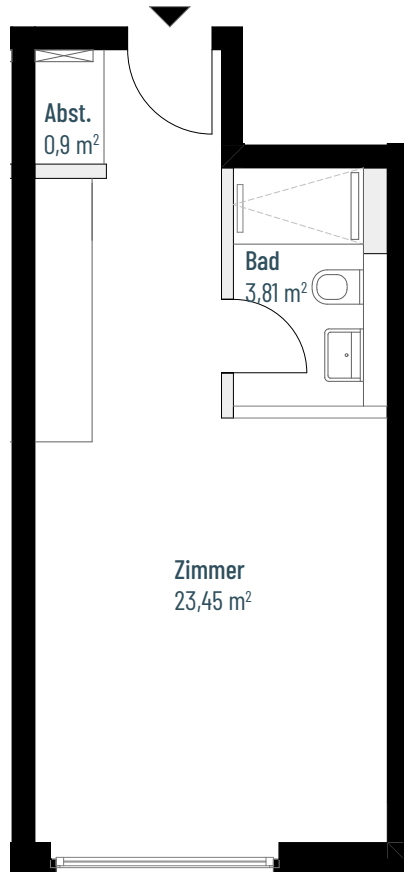

ERDKAMPSWEG

Wohnung 2.09

WOHNUNGSGRÖSSE

28,16 m²

KAUFPREIS

248.000 €

GEBÄUDE

Haus B

SCHNITT

1 Zimmer

ETAGE

1. Obergeschoss