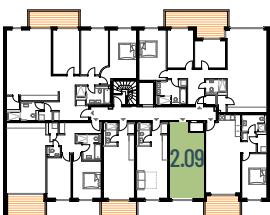

ERDKAMPSWEG

Wohnung 2.09

WOHNUNGSGRÖSSE

28,16 m²

KAUFPREIS

248.000 €

GEBÄUDE

Haus B

SCHNITT

1 Zimmer

ETAGE

1. Obergeschoss