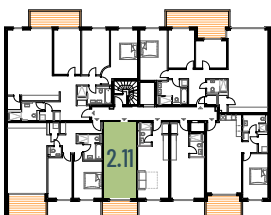

# Wohnung 2.11

WOHNUNGS-  
31,52 m<sup>2</sup>

KAUFPREIS  
280.000 €

GEBÄUDE  
Haus B

SCHNITT  
1 Zimmer

ETAGE  
1. Obergeschoss