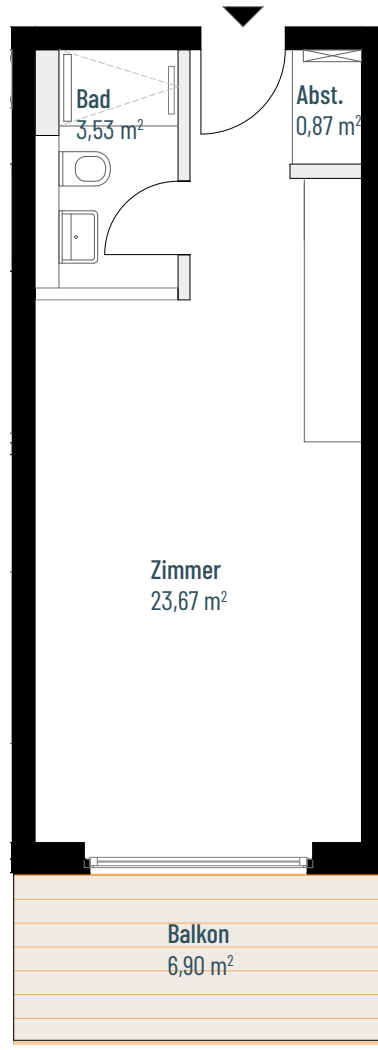

ERDKAMPSWEG

# Wohnung 2.11

WOHNUNGS-  
31,52 m<sup>2</sup>

KAUFPREIS  
280.000 €

GEBÄUDE  
Haus B

SCHNITT  
1 Zimmer

ETAGE  
1. Obergeschoss