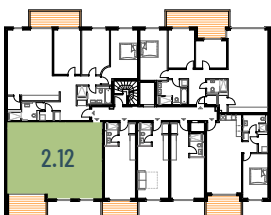

ERDKAMPSWEG

Wohnung 2.12

WOHNUNGSGRÖSSE

85,39 m²

KAUFPREI

740.000 €

GEBÄUDE

Haus B

SCHNITT

3 Zimmer

ETAGE

1. Obergeschoss