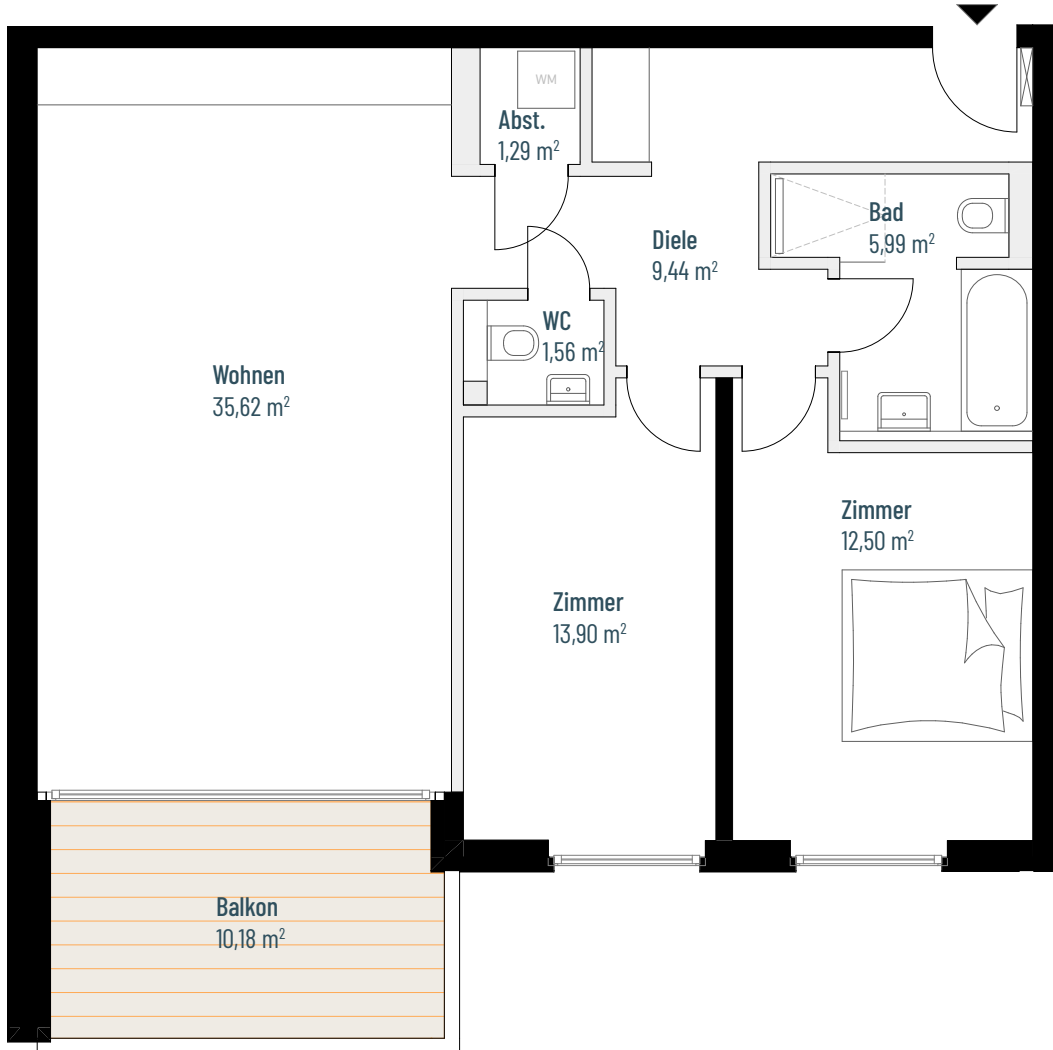

ERDKAMPSWEG

Wohnung 2.12

WOHNUNGSGRÖSSE

85,39 m²

KAUFPREI

740.000 €

GEBÄUDE

Haus B

SCHNITT

3 Zimmer

ETAGE

1. Obergeschoss