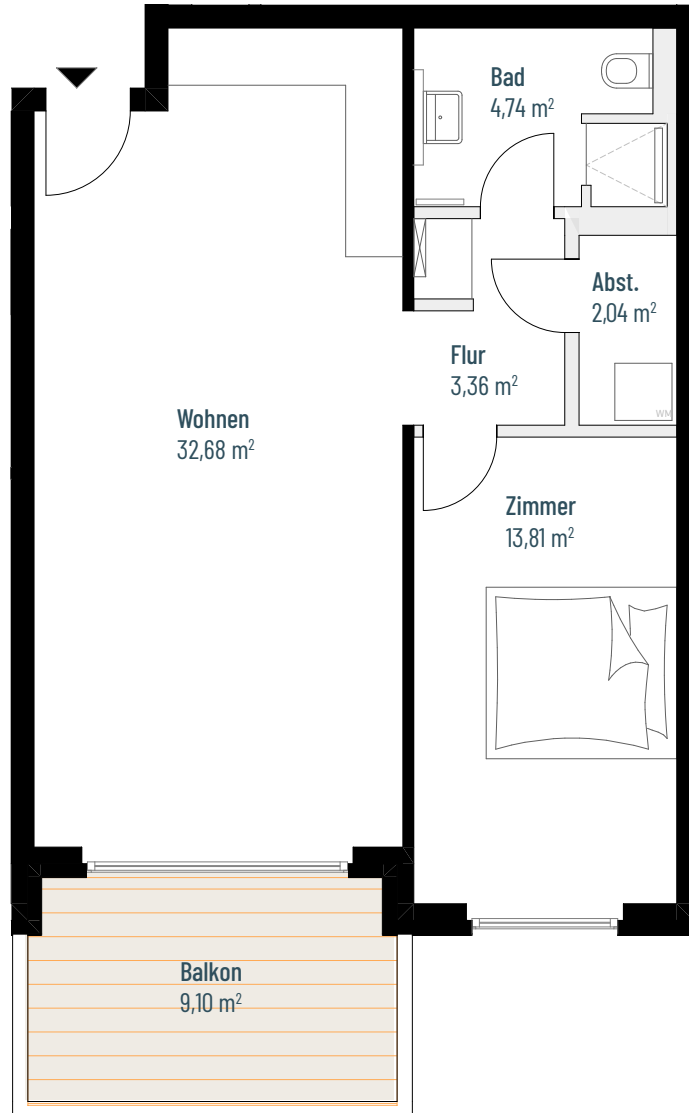

ERDKAMPSWEG

Wohnung 2.15

WOHNUNGSGRÖSSE

61,18 m²

KAUFPREIS

567.000 €

GEBÄUDE

Haus B

SCHNITT

2 Zimmer

ETAGE

2. Obergeschoss