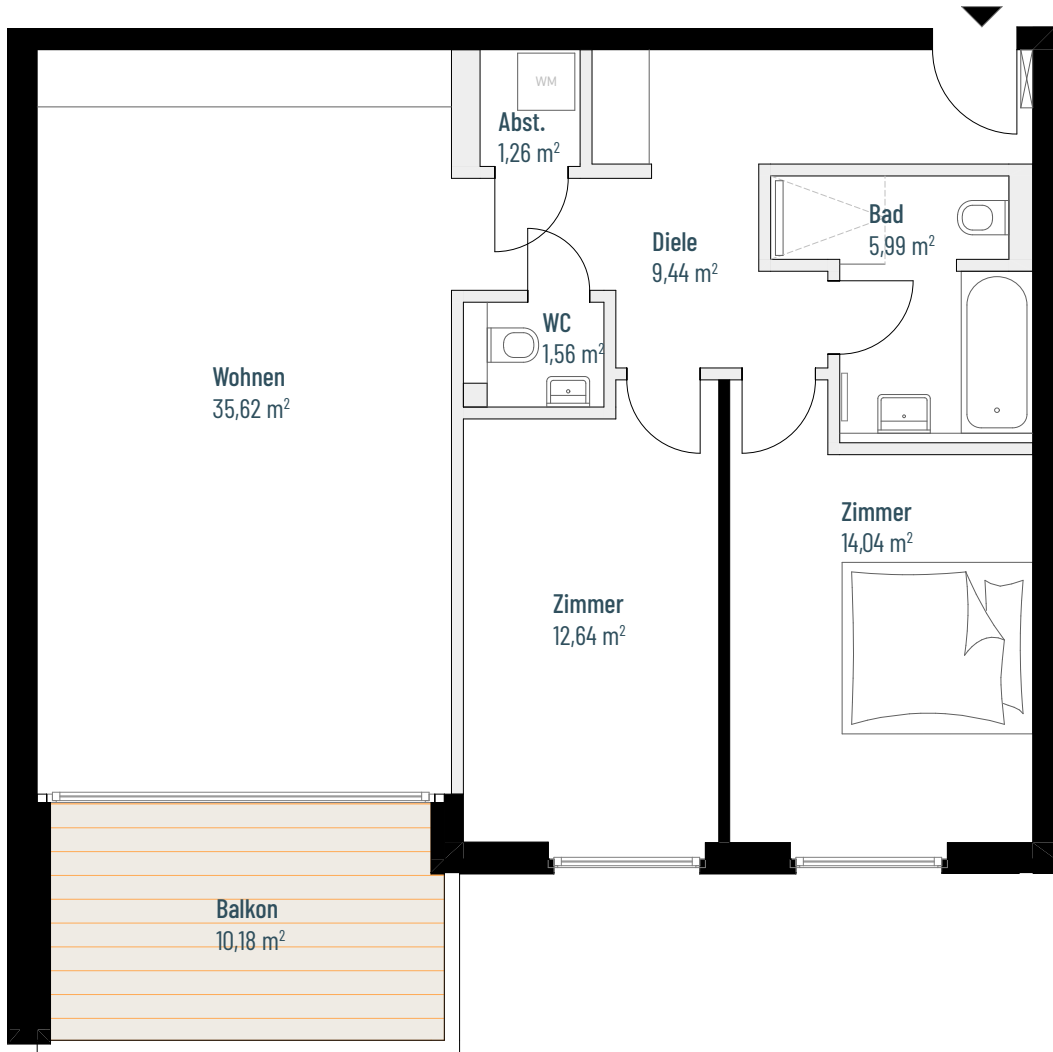

ERDKAMPSWEG

Wohnung 2.19

WOHNUNGSGRÖSSE

85,64 m²

KAUFPREIS

750.000 €

GEBÄUDE

Haus B

SCHNITT

3 Zimmer

ETAGE

2. Obergeschoss