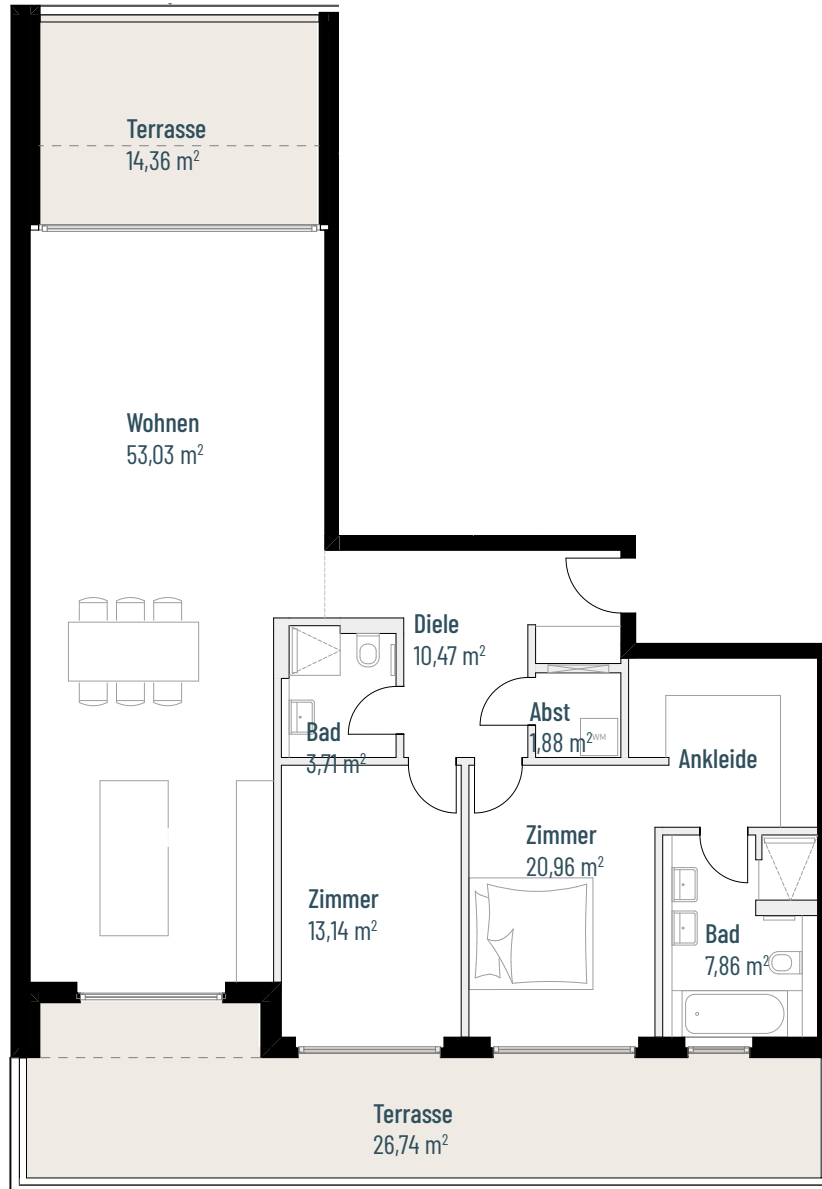

ERDKAMPSWEG

Wohnung 2.20

WOHNUNGSGRÖSSE

131,60 m²

KAUFPREIS

1.080.000 €

GEBÄUDE

Haus B

SCHNITT

3 Zimmer

ETAGE

Penthouse